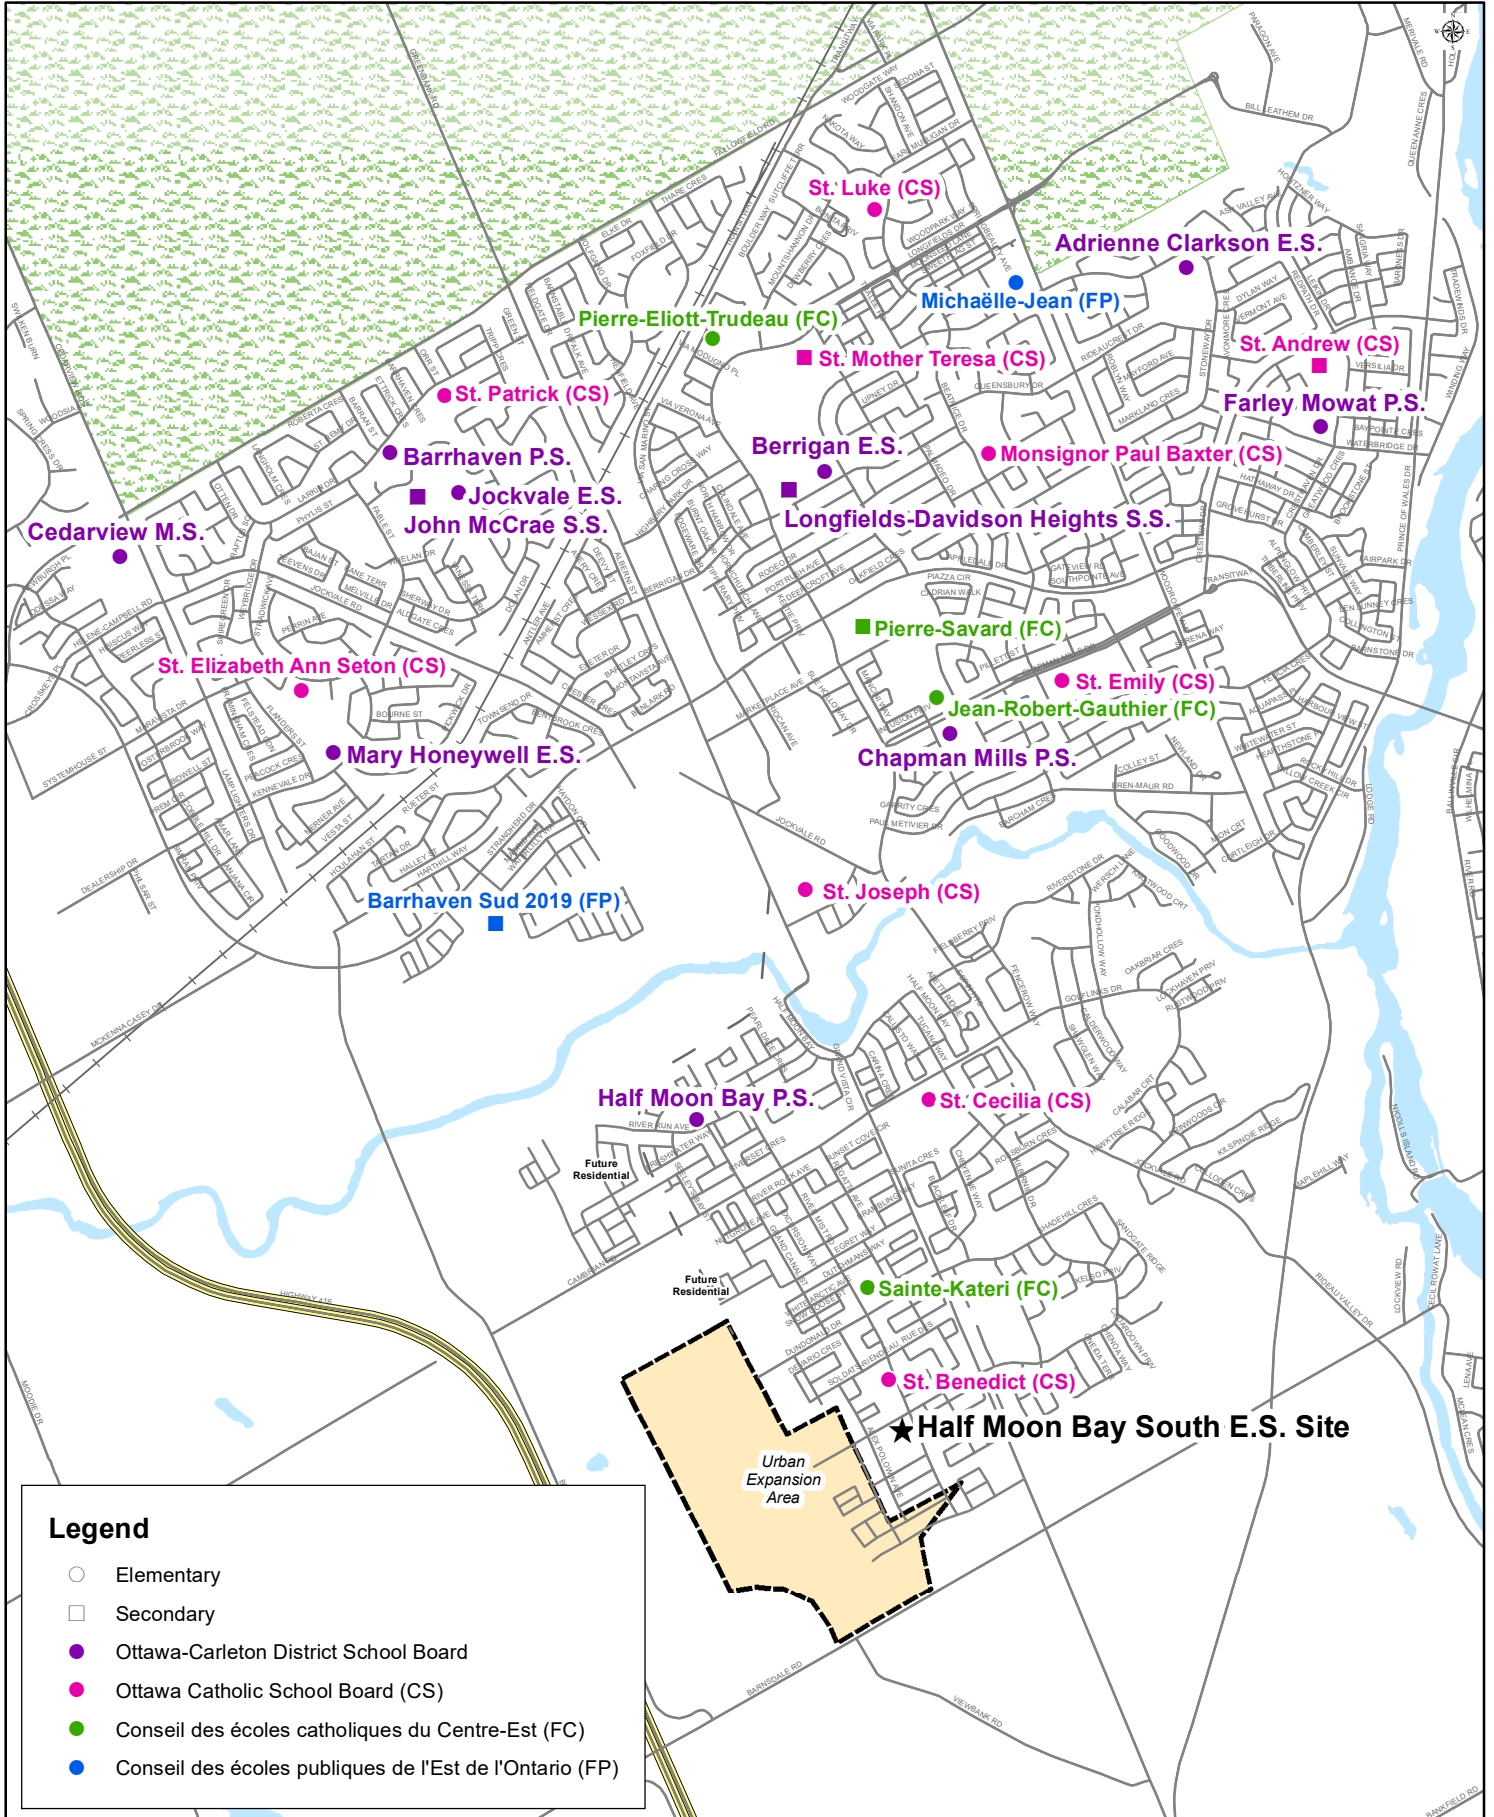

Location Map New Half Moon Bay Elementary School Site

Legend

- Elementary
- Secondary
- Ottawa-Carleton District School Board
- Ottawa Catholic School Board (CS)
- Conseil des écoles catholiques du Centre-Est (FC)
- Conseil des écoles publiques de l'Est de l'Ontario (FP)